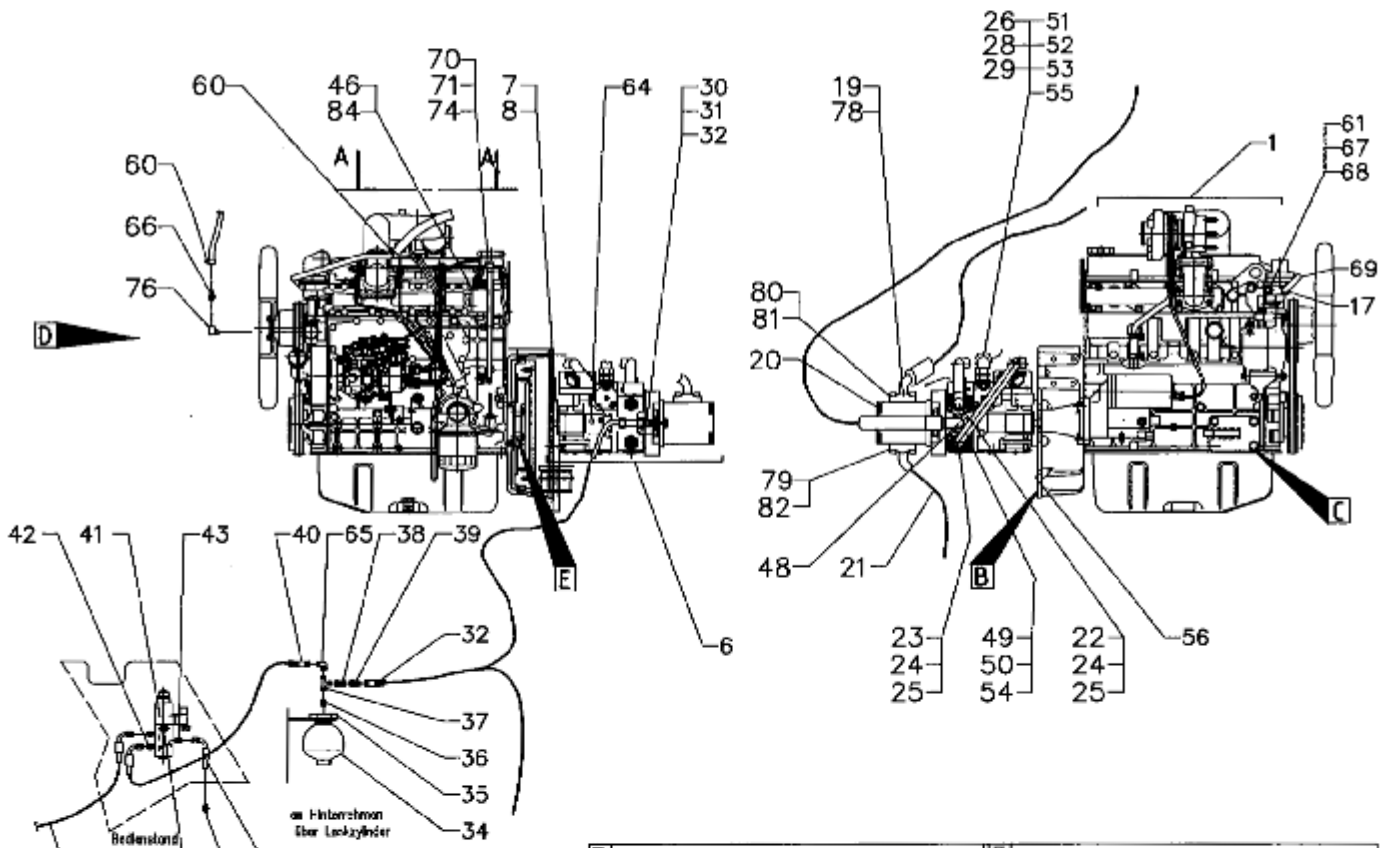

Motor

Engine

Motor

		Motor	Engine	Motor		
Pos nr.	Vare nr	Beskrivelse	Description	Bezeichnung	Qty.	Remarks
1	7000808	Motor 804C-ST	Motor 804C-ST	Motor 804C-ST	1	
2		Tand Forbindelsesstykke	Gear Connection	Verbindungsstück	1	
3	10001819	Påbygningsflange	Flange	Anbauflange	1	Incl. Pos. 2
4	103708102	Sekskantskrue	Screw	Schraube	8	M10x30
5	103804385	Skive	Washer	Scheibe	12	M10
6	10001805	Aksialstempe	Axial piston pump	Axialkolbenpumpe	1	
7	10001443	Sekskantskrue	Screw	Schraube	4	M14x35
8	103820272	Skive	Washer	Scheibe	4	M15
10	540314	Svingningsdæmper	Vibration absorber	Schwingungsd	4	
11	103736323	Sekskantskrue	Screw	Schraube	1	M10x40
12	7300020	Skive	Washer	Anschlagsscheibe	4	
13	103709015	Sekskantskrue	Screw	Schraube	4	M12x90
14	10831201	Møtrik	Nut	Mutter	4	M12
15	103707962	Sekskantskrue	Screw	Schraube	16	M10x20
16	102908055	Skive	Washer	Anschlagsscheibe	4	
17	10831224	Forskruning	Union	Einschraubung	1	M16x1,5
18	103711846	Sekskantskrue	Screw	Schraube	8	M12x30
19	103718908	Unbrakoskrue	Allen screw	Zylinderschraube	14	M10x30
20	10001569	Tandhjuls pumpe	Gear pump	Zahnradpumpe	1	
21	12401797	Slange	Hose	Schlauch	1	5/8"
22	6005030	Rør	Pipe	Rohr	1	
23	6005040	Rør	Pipe	Rohr	1	
24	102905036	SAE flange halvdel	SAE flange half part	SAE-Flanschhaelfte	4	
25	10001383	Unbrakoskrue	Allen screw	Zylinderschraube	8	7/16"
26	10001138	Forskruning	Union	Einschraubung	1	L/11/16-12UN
27	360302	Rørholder, overpart	Pipe fixture, upper	Rohrhalter, Oberteil	1	Ø18/15
28	10001248	V-drejeadapter	Ajustable elbow adaptor	Einstellbar Winkel Versch.	1	
29	12402471	Slange	Hose	Schlauch	1	DN19x1710
30	10001137	L-adapter	Straight adaptor	Einschraubverschraubung	1	9/16-18UNF
31	103913541	T-drejeadapter	T-adjustable adaptor	Einstellbar Versch.	1	
32	102908754	Målestuds	Measuring union	Messkupplung	1	
33	12400360	Slange	Hose	Schlauch	1	DN10x1950
34	10002507	Hydr. Akkumulator	Hydraulic accumulator	Druckspeicher	1	
35	10832104	Møtrik	Nut	Mutter	1	M33x1,5
36	103911933	L-adapter	Straight adaptor	Gerade Verschraubung	1	12mm
37	103911410	T-drejeadapter	T-adjustable adaptor	Einstellbar Versch	1	12mm
38	10001571			Verbindung	1	
39	10001559	Kontraventil	Non return valve	Rueckschlagventil	1	
40	12471360	Slange	Hose	Schlauch	1	DN10x500
41	10001390	Styreventil	Control valve	Wegeventil	1	3/2 12V
42	103911572	L-adapter	Straight adaptor	Gerade Verschraubung	1	12mm
43	103911041	L-adapter	Straight adaptor	Gerade Verschraubung	2	10mm
44	103774232	Sekskantskrue	Screw	Schraube	2	M8x55
45	103800260	Møtrik	Nut	Mutter	2	M8
46	103804352	Skive	Washer	Scheibe	11	M8
47	123555766	Slange	Hose	Schlauch	1	DN8x1200
48	7200073	Lige adapter	Straight adaptor	Gerade Verschraubung	1	15/16-18UN
49	10000388	Split flange, halvpart	Splitflange	Schellenkoerper	2	
50	10000389	Dæklade	Cover plate	Deckplatte	2	
51	104005782	Split flange, halvpart	Splitflange	Schellenkoerper	1	
52	104001231	Dæklade	Cover plate	Deckplatte	1	
53	103767852	Sekskantskrue	Screw	Schraube	2	M10x55